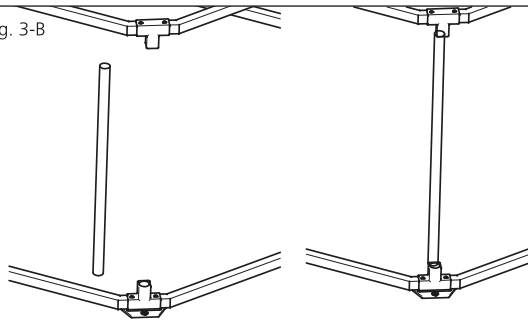

fig. 1-A

- 2** PARA INSTALAR AS BARRAS DE BAIXO  
Coloque o cercado em uma área plana  
(fig. 2-A).  
Conecte as barras nos encaixes da estrutura  
(fig. 2-B). Certifique-se de que esteja travado.

fig. 2-A

fig. 2-B

- 3** PARA INSTALAR AS BARRAS NA LATERAL  
Posicione as barras no sentido vertical  
(fig. 3-A).  
Conecte as barras nos encaixes da estrutura  
(fig. 3-B). Certifique-se de que esteja travado.

fig. 3-A

fig. 3-B

# componentes | components

dimensões | dimensions:  
ref.: **314**

peso | weight:  
4,200 kg

cercado | playard