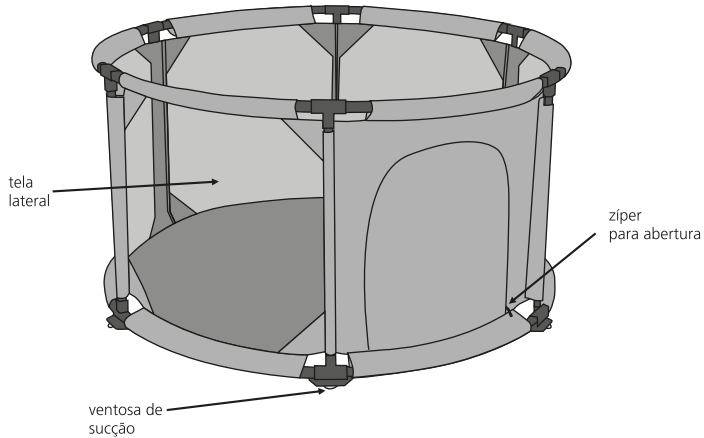

fig. 1-A

- 2** PARA INSTALAR AS BARRAS DE BAIXO  
Coloque o cercado em uma área plana  
(fig. 2-A).  
Conecte as barras nos encaixes da estrutura  
(fig. 2-B). Certifique-se de que esteja travado.

fig. 2-A

fig. 2-B

- 3** PARA INSTALAR AS BARRAS NA LATERAL  
Posicione as barras no sentido vertical  
(fig. 3-A).  
Conecte as barras nos encaixes da estrutura  
(fig. 3-B). Certifique-se de que esteja travado.

fig. 3-A

fig. 3-B

# componentes | components

dimensões | dimensions:  
ref.: **314**

peso | weight:  
4,200 kg

cercado | playard